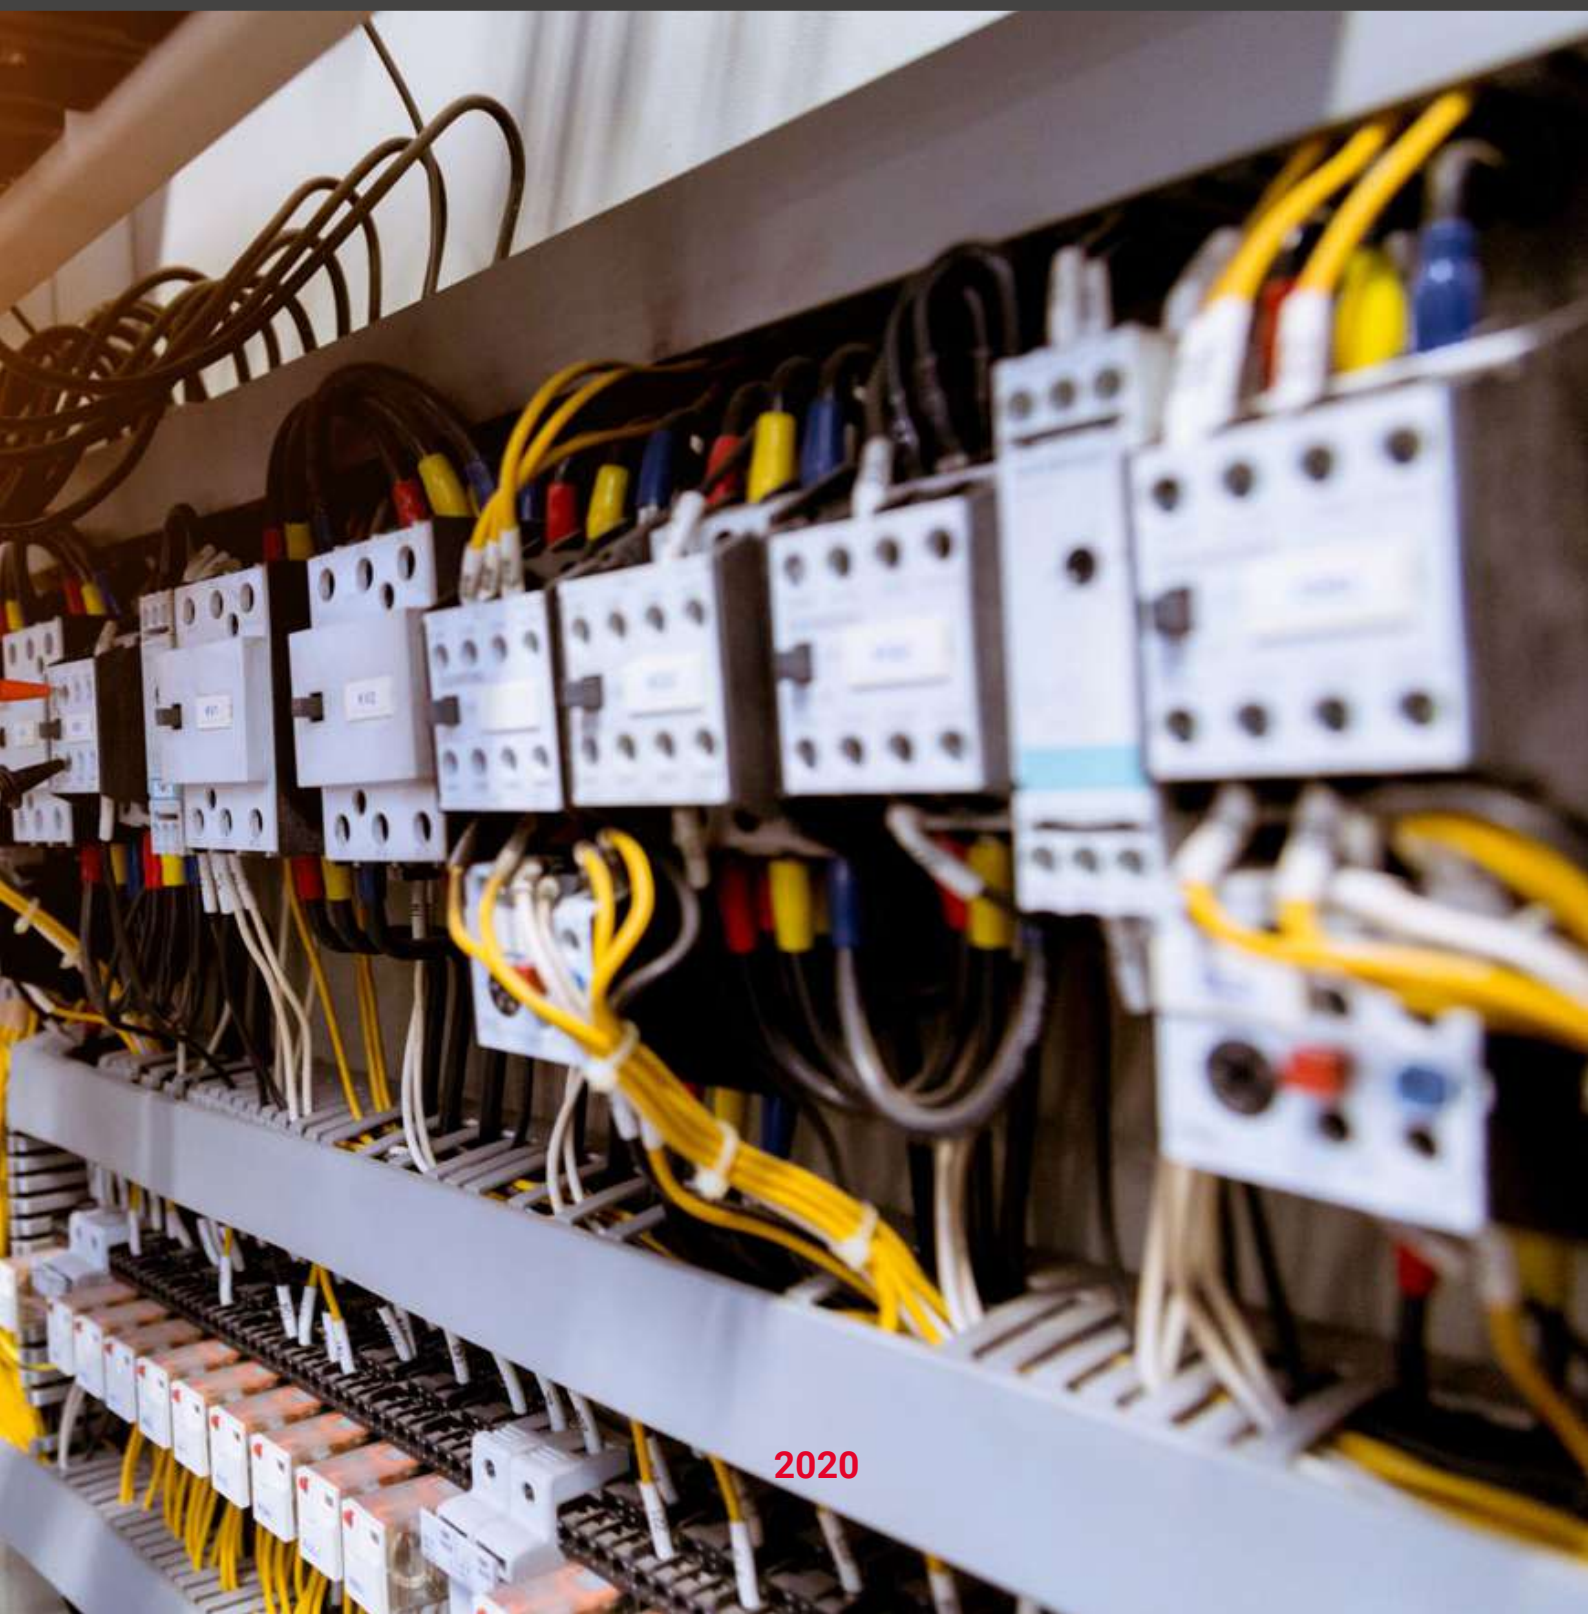

tesco

Решения для электромонтажа

Напольный электромонтажный шкаф AWD

2020

Решения для электромонтажа

ТЕСО — Восточно-Европейская производственно-инженерная компания. С 2006 года мы реализуем проекты для рынка телекоммуникаций, энергетики, промышленных предприятий и IT отрасли.