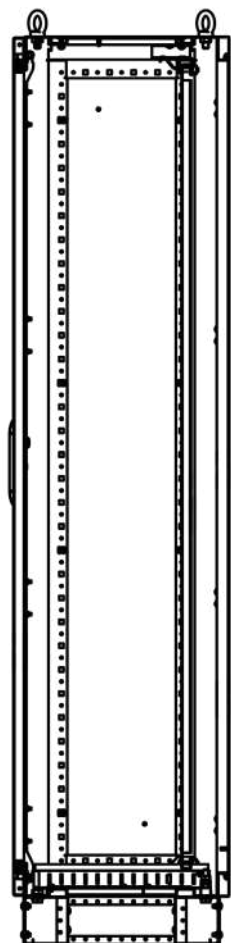

Базовый комплект поставки:

- Шкаф;
- Дверь;
- Потолочная панель;
- Задняя стенка;
- Фальшпол;
- Замок;
- Комплект заземления;
- Комплект монтажный.

Опции: индивидуальный цвет покраски, специальные размеры.

Аксессуары: по запросу.

Габариты		
Высота, мм	Ширина, мм	Глубина, мм
1400	600	400
1400	600	600
1400	800	400
1400	800	600
1600	600	400
1600	600	600
1600	800	400
1600	800	600
1600	1000*	400
1600	1000*	600
1800	600	400
1800	600	600
1800	800	400
1800	800	600
1800	800	800
1800	1000*	400
1800	1000*	600
1800	1000*	800
1800	1200*	400
1800	1200*	600
1800	1200*	800
2000	400	400
2000	400	600
2000	400	800
2000	600	400
2000	600	600
2000	600	800
2000	800	400
2000	800	600
2000	800	800
2000	1000*	400
2000	1000*	600
2000	1000*	800
2000	1200*	400
2000	1200*	600
2000	1200*	800
2200	600	400
2200	600	600
2200	800	400
2200	800	600
2200	800	800
2200	1000*	400
2200	1000*	600
2200	1000*	800
2200	1200*	400
2200	1200*	600
2200	1200*	800