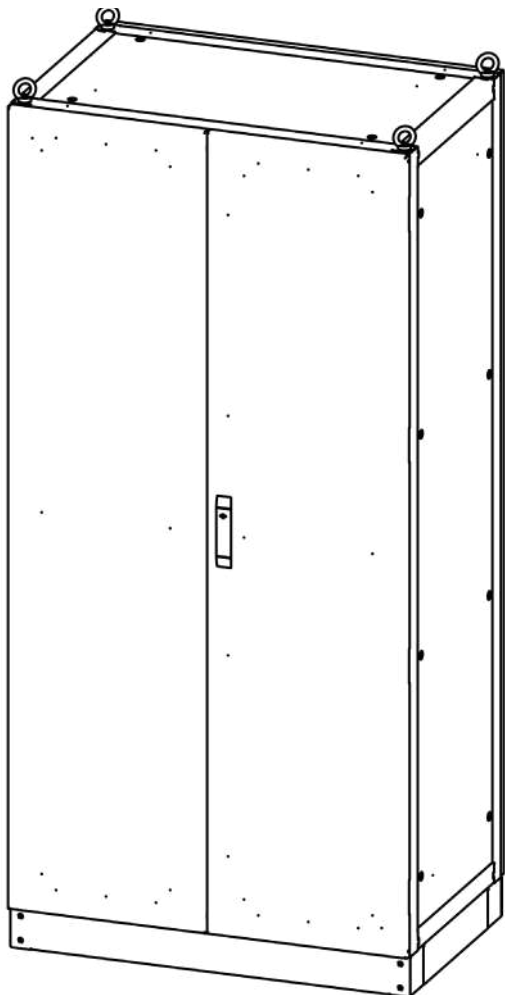

Напольный шкаф AWD

Тип конструкции: сварной каркас.

Статическая нагрузка: 800 кг.

Конструктив: съемные задние, боковые стенки, дверь и крыша.

Материал:

- Каркас шкафа: листовая сталь 2 мм или нержавеющей сталь 2 мм;
- Крыша: листовая сталь 1,2 мм или нержавеющей сталь 1,2 мм;
- Дверь: листовая сталь 2 мм или нержавеющей сталь 2 мм;
- Задняя стенка: листовая сталь 1,2 мм или нержавеющей сталь 1,2 мм;
- Фальшпол: листовая сталь 1,5 мм или нержавеющей сталь 1,5 мм;
- Монтажная панель: оцинкованная 2 мм, листовая сталь 2 мм, нержавеющей сталь 2 мм;
- Уплотнение: наливная резина по периметру.

Дверь:

- Тип: одностворчатая или двухстворчатая;
- Угол открытия: 120°;
- Замок: трехточечный штанговый с двойной бородкой, накладка.

Покрытие: Порошково-полимерное.

Цвет: RAL 7035 (светло-серый).

Степень защиты: IP66.

Базовый комплект поставки:

- Шкаф;
- Дверь;
- Потолочная панель;
- Задняя стенка;
- Фальшпол;
- Замок;
- Комплект заземления;
- Комплект монтажный.

Опции: индивидуальный цвет покраски, специальные размеры.

Аксессуары: по запросу.