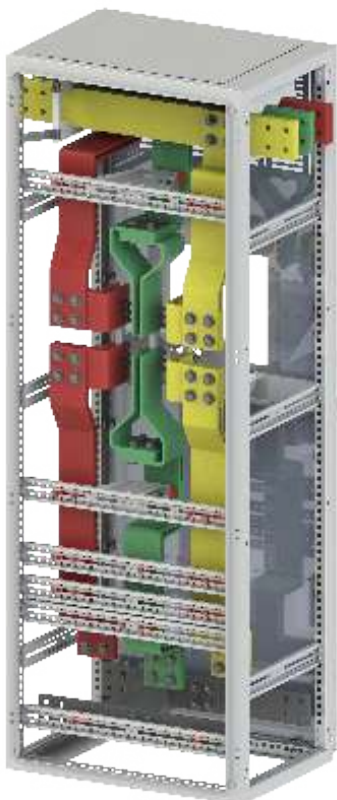

Примеры готовых решений