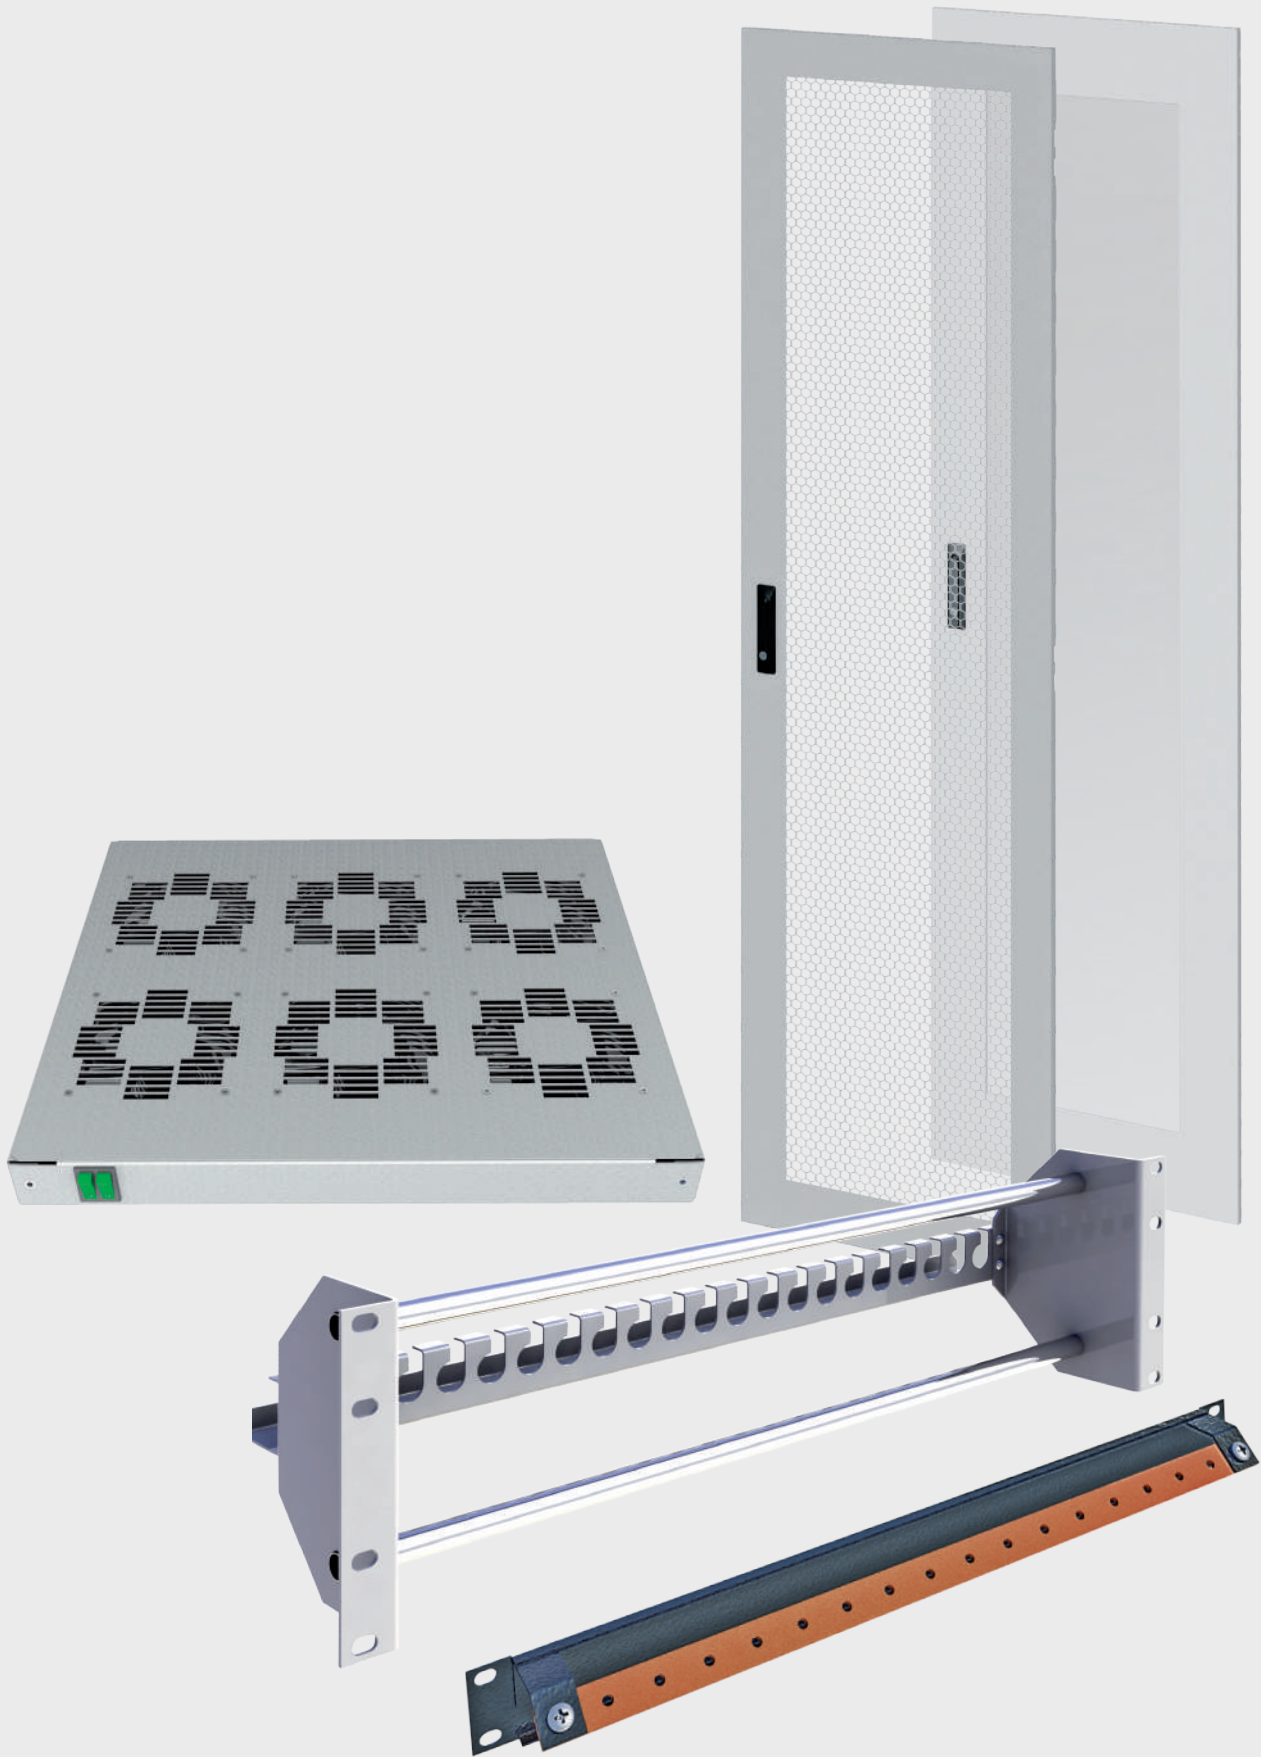

Модель	Ш	В	Г	U	Артикул
Серверные стойки однорамные					
Стойка однорамная 19" 24U	600	1120	626	24U	CO19/1-60.24
Стойка однорамная 19" 27U	600	1355	626	27U	CO19/1-60.27
Стойка однорамная 19" 31U	600	1532	626	31U	CO19/1-60.31
Стойка однорамная 19" 36U	600	1755	626	36U	CO19/1-60.36
Стойка однорамная 19" 42U	600	2020	626	42U	CO19/1-60.42
Стойка однорамная 19" 45U	600	2155	626	45U	CO19/1-60.45
Стойка однорамная 19" 48U	600	2290	626	48U	CO19/1-60.48
Стойка однорамная 19" 52U	600	2465	626	52U	CO19/1-60.52
Серверные стойки двухрамные					
Полезная глубина 400-800 мм, глубина основания 1026 мм					
Стойка двурамная 19" 24U 800мм	600	1120	1026	24U	CO19/2-60.80.24
Стойка двурамная 19" 27U 800мм	600	1355	1026	27U	CO19/2-60.80.27
Стойка двурамная 19" 31U 800мм	600	1532	1026	31U	CO19/2-60.80.31
Стойка двурамная 19" 36U 800мм	600	1755	1026	36U	CO19/2-60.80.36
Стойка двурамная 19" 42U 800мм	600	2020	1026	42U	CO19/2-60.80.42
Стойка двурамная 19" 45U 800мм	600	2155	1026	45U	CO19/2-60.80.45
Стойка двурамная 19" 48U 800мм	600	2290	1026	48U	CO19/2-60.80.48
Стойка двурамная 19" 52U 800мм	600	2465	1026	52U	CO19/2-60.80.52
Полезная глубина 1000 мм, глубина основания 1226 мм					
Стойка двурамная 19" 24U 1000мм	600	1120	1000	24U	CO19/2-60.100.24
Стойка двурамная 19" 27U 1000мм	600	1355	1000	27U	CO19/2-60.100.27
Стойка двурамная 19" 31U 1000мм	600	1532	1000	31U	CO19/2-60.100.31
Стойка двурамная 19" 36U 1000мм	600	1755	1000	36U	CO19/2-60.100.36
Стойка двурамная 19" 42U 1000мм	600	2015	1000	42U	CO19/2-60.100.42
Стойка двурамная 19" 45U 1000мм	600	2155	1000	45U	CO19/2-60.100.45
Стойка двурамная 19" 48U 1000мм	600	2190	1000	48U	CO19/2-60.100.48
Стойка двурамная 19" 52U 1000мм	600	2465	1000	52U	CO19/2-60.100.52

Аксессуары