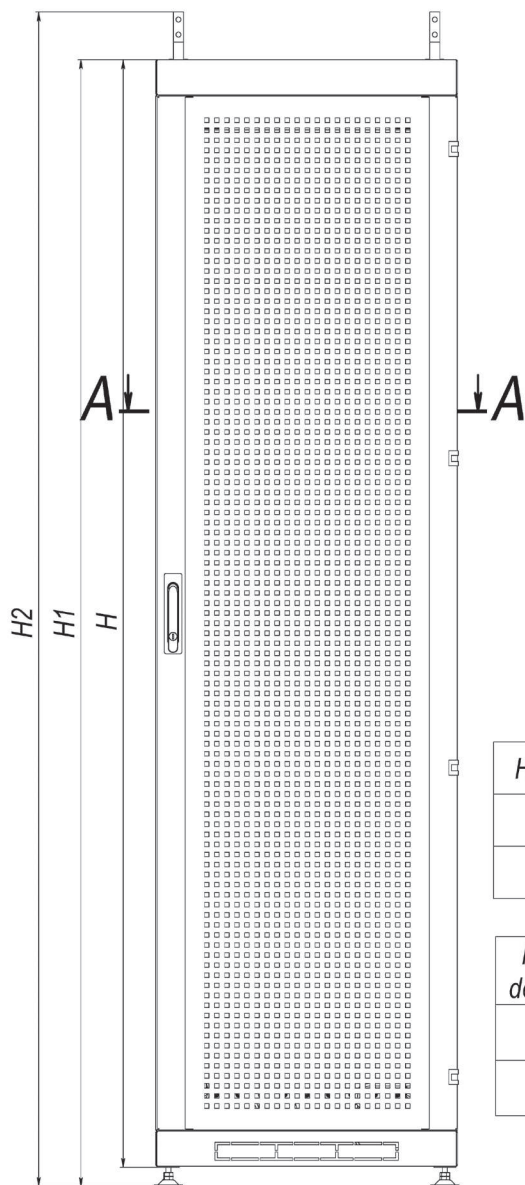

Дополнительная комплектация/Опционально

- Щеточный кабельный ввод

Способ поставки

- В собранном и разобранном виде

Монтажные направляющие

Одноточечная замочная система

Height, U	H, mm	H1, mm	H2, mm
45	2200	2240	2335
40	2000	2040	2135