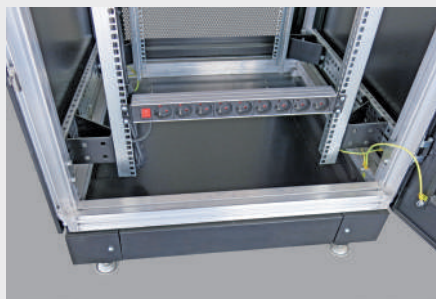

Комплект поставки

- Глубина – 400 мм
- Высота – 88 мм (2U)
- Ширина – 483 мм (19 дюймов)

Сетевой фильтр

Сетевые фильтры

- Сетевые фильтры оснащены розетками с заземлением.
- Розетка (SHUKO/евророзетка) располагается под углом 90 градусов, что способствует удобному подключению.
- Индикация наличия питания