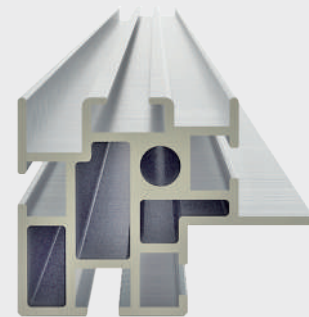

- Перфорированная дверь/дверь с закаленным, ударопрочным стеклом/глухое исполнение двери
- Дверь с поворотной ручкой и замком. Угол открывания 180°
- Ввод кабеля осуществляется через крышу и дно
- Возможность установки блока вентилятора в крышу шкафа

Материал

- Двери, боковые панели, задняя панель из листовой стали
- Каркас из пресованных алюминиевых профилей
- Соединительные уголки из литого алюминия
- 19" профиль, поперечный профиль из оцинкованной листовой стали

Поверхность/Покрытие

- Двери, боковые панели, задняя панель: грунтовка, порошковое покрытие
- Каркас шкафа: полировка
- Соединительные уголки: полировка

Цвет

- Покрытие порошковой краской RAL 7035, RAL 9005

Класс защиты от внешних факторов

- IP20

Статистическая нагрузочная способность

- 600 кг

Комплект поставки

Каркас из пресованного алюминиевого профиля усиленной конструкции	1 шт
Поперечный профиль из оцинкованной листовой стали	4 шт
19» профиль из оцинкованной листовой стали	4 шт
Боковая панель	2 шт
Универсальная крыша для установки блока вентиляторов с кабельным вводом	
Передняя дверь с перфорацией 83%	1 шт
Задняя панель	1 шт
Набор заземления	1 к-т
Дно шкафа	
Основание шкафа (цоколь)	

Дополнительная комплектация/Опционально

- Щеточный кабельный ввод

Способ поставки

- В собранном и разобранном виде

Профиль усиленный