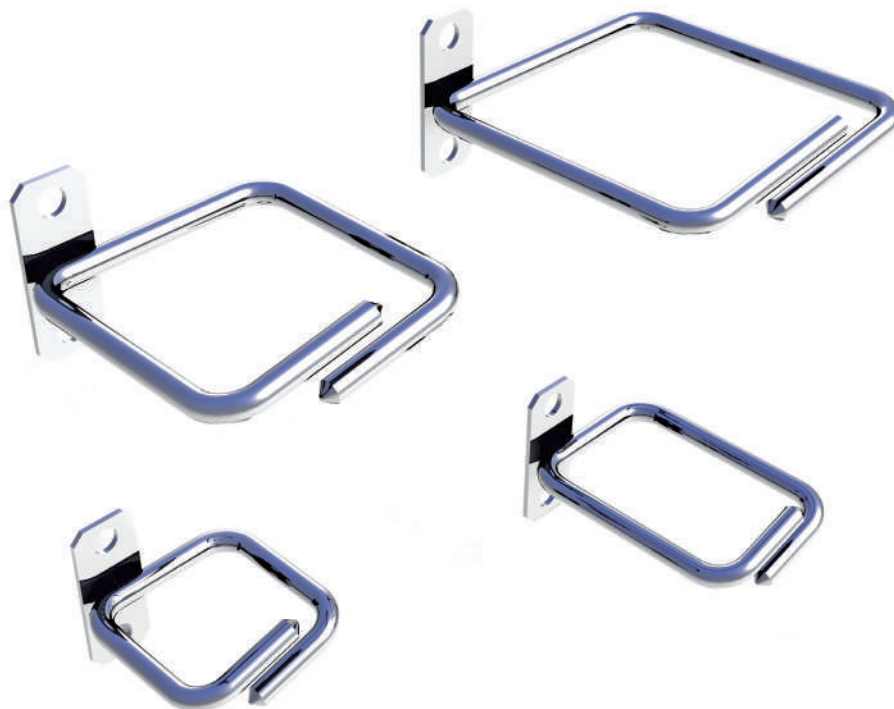

Кабельный организатор кольцо металлическое

- Модели на 1U и 2U
- Для организованной кабельной сети соединительных кабелей
- Кабельный организатор кольцо металлическое предназначен для вертикального/горизонтального вида укладки кабеля и крепится на 19-ти дюймовые направляющие.