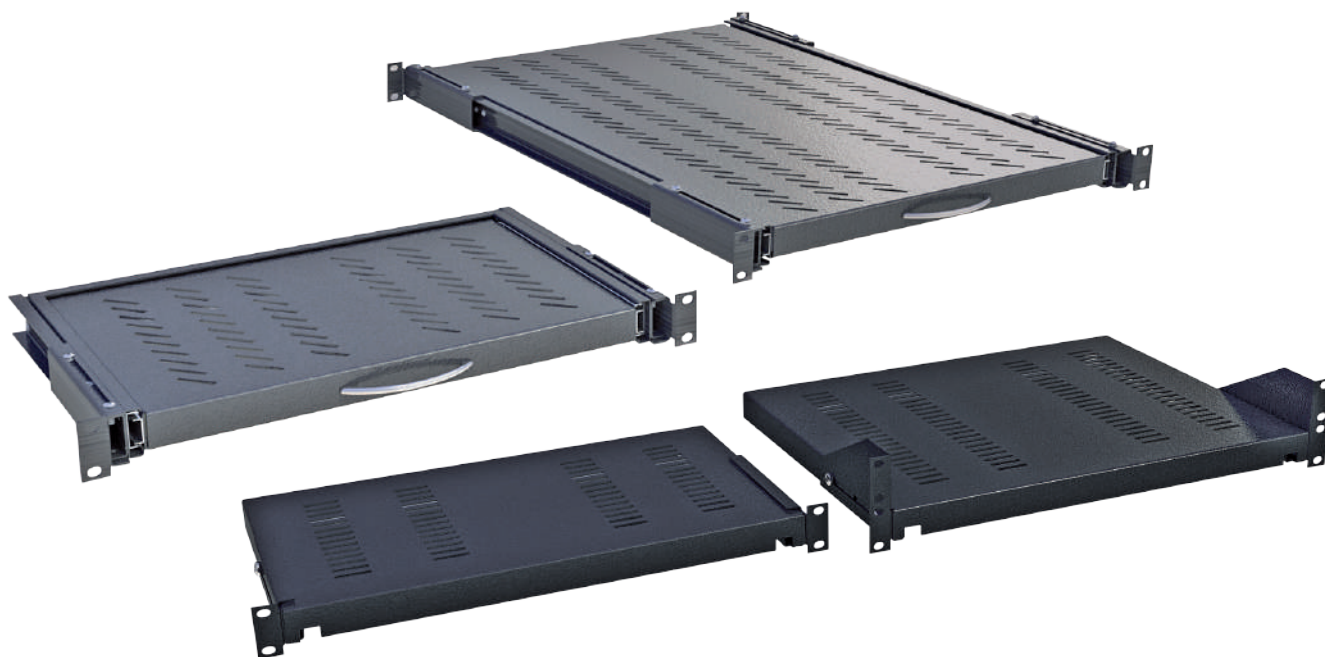

Полка выдвижная консольная

Полка консольная

- Перфорация для улучшения вентиляции оборудования
- Интегрированные монтажные отверстия спереди и сзади
- Подходит для аппаратуры, которая нуждается в регулярном извлечении из шкафов
- Устанавливается в качестве опорной подставки для коммутационных или компьютерных аксессуаров (Полка консольная)
- Высота 1U

Материал

- Листовая сталь 1,5 мм.

Поверхность/Покрытие

- Порошковое покрытие

Комплект поставки

- Полка, комплект крепления

Распределение нагрузки

- 20 кг.

Цвет

- Покрытие порошковой краской RAL 7035

Комплект поставки

- Полка, комплект крепления

Способ поставки

- Поставляется в наборе

Модель	Артикул
Полка выдвижная консольная 1U 250 мм, до 20 кг (в к-те М6 2 к-та)	ПВК250В
	300
Полка выдвижная консольная 1U 350 мм, до 20 кг (в к-те М6 2 к-та)	ПВК350

Модель	Артикул
Полка консольная 1U 250 мм, до 20 кг (в к-те М6 2 к-та)	ПК250 1U
Полка консольная 1U 300 мм, до 20 кг (в к-те М6 2 к-та)	ПК300 1U
Полка консольная 1U 350 мм, до 20 кг (в к-те М6 2 к-та)	ПК350 1U
Полка консольная 2U 250 мм, до 30 кг (в к-те М6 2 к-та)	ПК250 2U
Полка консольная 2U 350 мм, до 30 кг (в к-те М6 2 к-та)	ПК350 2U