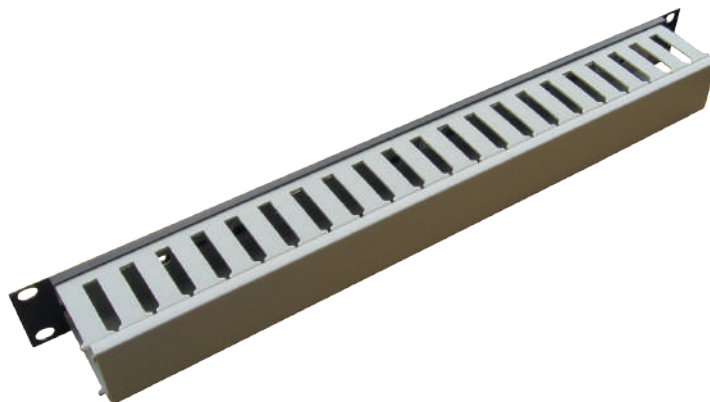

Кабельный организатор 19" КОКП19 (пластиковый короб)

- Модели на 1U и 2U
- Для организованной кабельной сети соединительных кабелей
- Ввод кабеля возможен внутрь шкафа через овальные отверстия в стенке организатора
- Кабельный организатор используется во время процесса расположения кабеля (горизонтальный вид укладки) в шкафу 19" формата.

Материал

- Защитный короб – пластик
- Панель – листовая сталь

Поверхность/Покрытие

- Панель - порошковое покрытие

Размер короба

- 40x40;
- 40x60;
- 80x60

Размещение кабеля

- Одностороннее
- Двухстороннее

Цвет

- Покрытие порошковой краской RAL 7035, RAL 9005

Способ поставки

- В собранном виде

Комплект поставки

Направляющие 19"	2 шт
Дверь передняя на выбор: ■ металлическая дверь с каленым стеклом 4 мм ■ перфорированная дверь (83% перфорации) ■ глухая дверь)	1 шт
Боковая панель с замком	2 шт
Задняя панель	1 шт
Набор заземления	1 к-т
Анкерный болт M8x100 для крепления к стене	4 шт

Модель	Артикул
Кабельный организатор 19" 1U (короб пластиковый перфорированный 40x60, односторонний)	КОКП19/О-40.60.01
Кабельный организатор 19" 1U (короб пластиковый перфорированный 40x60, двухсторонний)	КОКП19/Д-40.60.01
Кабельный организатор 19" 2U (короб пластиковый перфорированный 80x60, односторонний)	КОКП19/О-80.60.02
Кабельный организатор 19" 2U (короб пластиковый перфорированный 80x60, двухсторонний)	КОКП19/Д-80.60.02
Кабельный организатор 19" 1U (монтажный канал 40x40мм)	КОКП 19/1-40.40