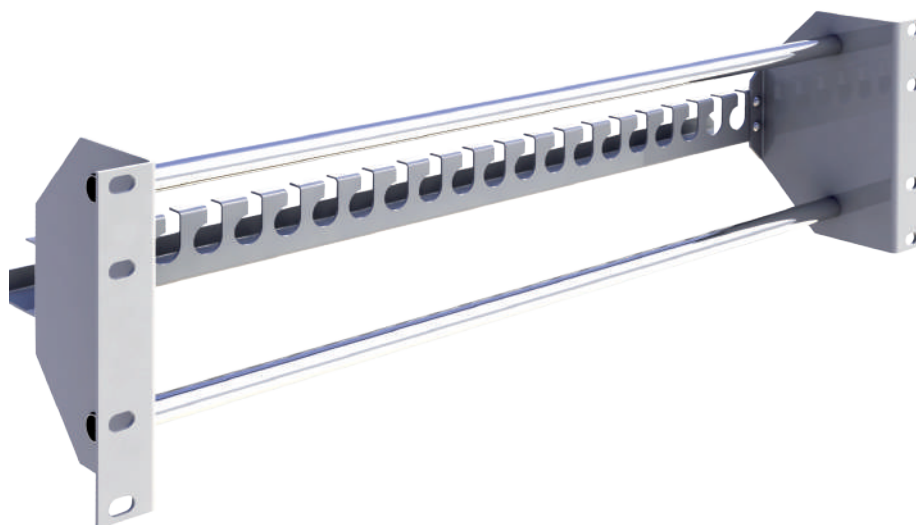

Кросс 19U

- Для размещения цифровых и аналоговых плинтов «LSA-PROFIL»
- Для размещения на распределительных устройствах на 12-ти миллиметровых стержнях.
- Инсталлируется в коммутационные шкафы 19»
- Комплектуется рейкой для монтажа кабелей и укладки внутренней кроссировки.
- Высота 3U, 4U

Материал

- Листовая сталь 1,2-2 мм

Поверхность/Покрытие

- Порошковое покрытие

Труба

- Нержавеющая труба 12 мм

Цвет

- Покрытие порошковой краской RAL 7035

Комплект поставки

- Кросс – 1 шт.
- Крепеж – 1 комплект

Способ поставки

- Поставляется в собранном виде

Модель

Монтажная панель 19" 3U для плинтов под профиль

Артикул

Кросс 19/3U

Монтажная панель 19" 4U для плинтов под профиль с кабельным организатором

Кросс 19/4U