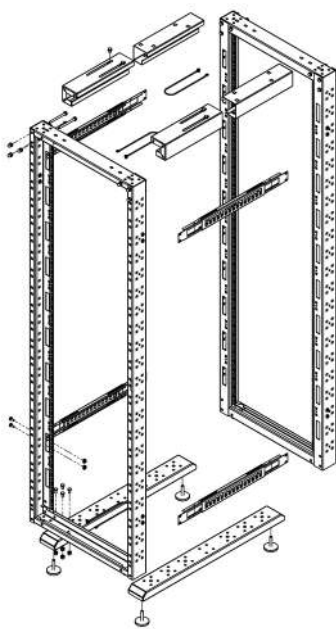

Серверные стойки 19"

- Оборудование надежно защищено от возможных сбоев — все токопроводящие элементы серверной стойки заземлены
- Два вида конструкции: однорамные, двухрамные
- Крепление опор с помощью анкеров к полу гарантирует устойчивость конструкции.
- Простота и удобство монтажных работ с минимальным шагом регулировки глубины в 100 мм