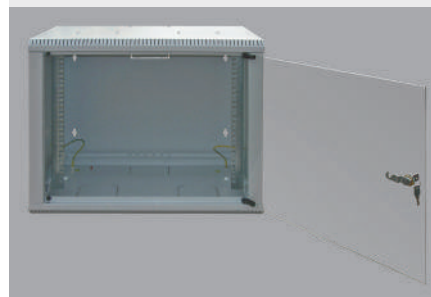

Настенные шкафы 19" EASYCASE

- Перфорированная дверь/дверь с ударо закаленным, ударопрочным стеклом/глухое исполнение двери
- Для небольших сетей и ограниченного пространства
- Угол открывания 180°
- Кабельный ввод осуществляется через крышу, дно и через заднюю стенку
- Предусмотрено место для установки 4-х вентиляторов

Материал

- Цельносварной конструктив из миллиметровой стали

Класс защиты от внешних факторов

- IP20

Поверхность/Покрытие

- Грунтовка, порошковое покрытие

Статистическая нагрузочная способность

- 40 кг

Цвет

- Покрытие порошковой краской RAL 7035, RAL 9005

Способ поставки

- В собранном виде

Комплект поставки

Направляющие 19"	2 шт
Дверь передняя на выбор: ■ металлическая дверь с каленым стеклом 4 мм ■ перфорированная дверь (83% перфорации) ■ глухая дверь	1 шт
Боковая панель с замком	2 шт
Задняя панель	1 шт
Набор заземления	1 к-т
Анкерный болт M8x100 для крепления к стене	4 шт