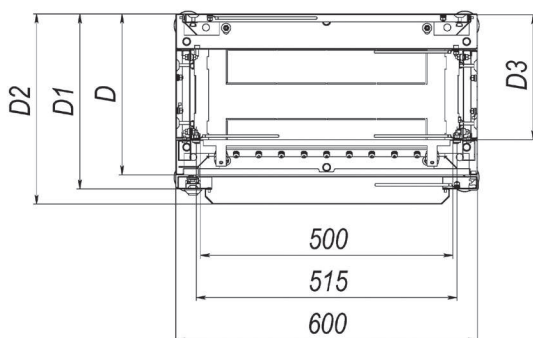

Модель	Ш	В	Г	U	Артикул
Шкаф напольный 21" ETSI	600	2200	300	45U	ETSI-21-60.30.45
Шкаф напольный 21" ETSI	600	2200	320	45U	ETSI-21-60.32.45
Шкаф напольный 21" ETSI	600	2000	300	40U	ETSI-21-60.30.40
Шкаф напольный 21" ETSI	600	2000	320	40U	ETSI-21-60.32.40