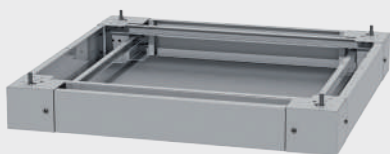

Напольные шкафы Pure Alume

Цоколь