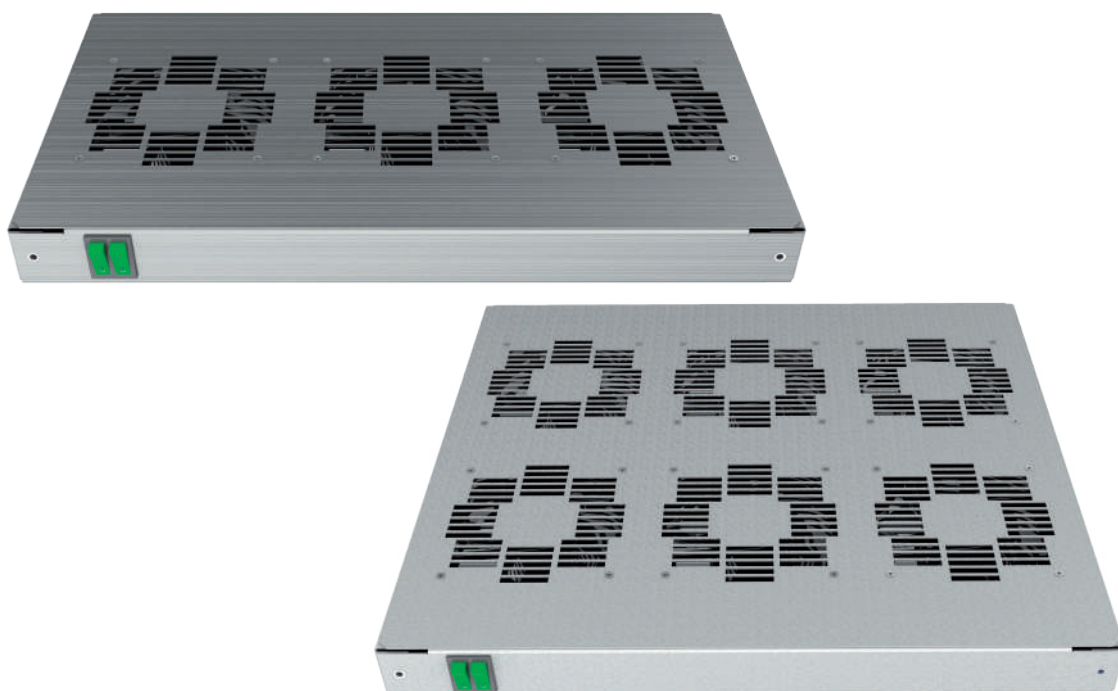

Блоки вентиляторов

Модульная конструкция, которая подходит для различных тепловых нагрузок.

Возможна любая вариация блока: 2,3,6 вентиляторов

Поддерживает тепловой режим и процесс теплообмена при работе активного телекоммуникационного оборудования.

- Автоматическое терморегулирование (ON/OFF) с помощью термостата
- Температурный диапазон от 0° до +60° С.
- Блок оснащен 2, 3, 6 вентиляторами
- Подходит для установки на крышу шкафа

Материал

- Корпус – листовая сталь

Производительность

- 329, 493, 989 м³/ч

Способ поставки

- В собранном виде

Цвет

- Покрытие порошковой краской RAL 7035, 9005

Комплект поставки

- Корпус с вентиляторами – 1 шт.
- Шнур питания – 1 шт.
- Термостат – 1 шт.