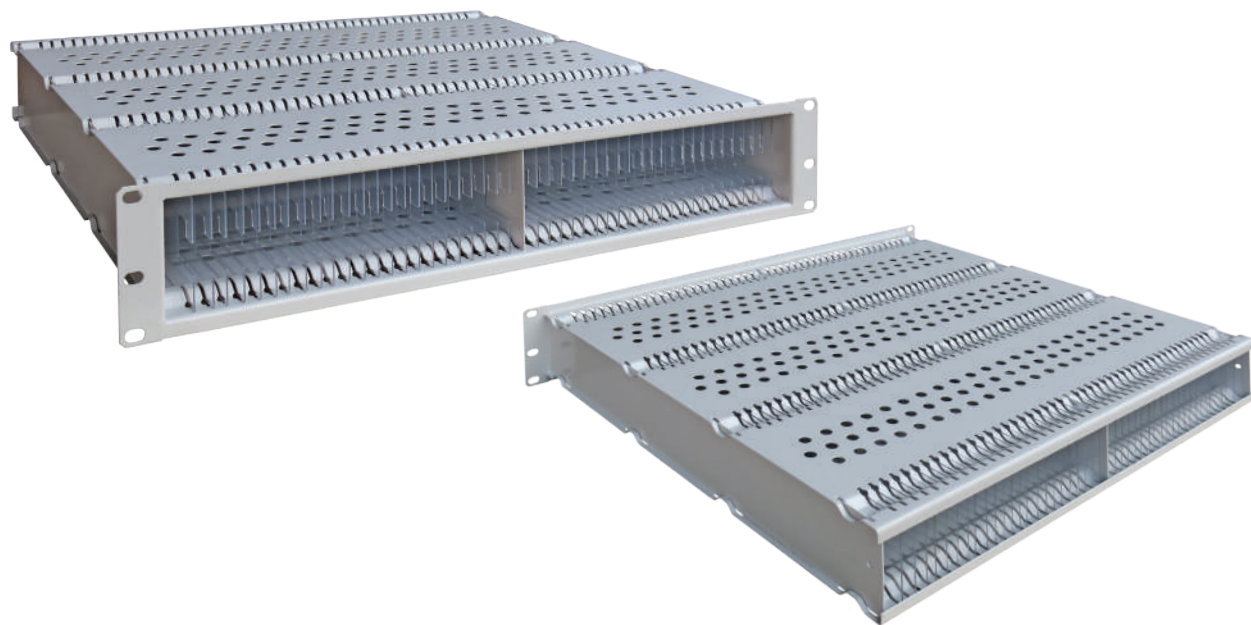

Кабельный организатор 2U для укладки патчкордов

31

- Организатор кабельный предназначен для укладки избытка длины кабелей и крепится в 19" стойку.
- С помощью пластиковых перегородок можно получить до 48 отдельных секций.

Материал

- Корпус – листовая сталь 1 мм

Укладка кабеля

- С лицевой панели

Способ поставки

- В собранном виде

Цвет

- Покрытие порошковой краской RAL 7035

Комплект поставки

- Глубина – 400 мм
- Высота – 88 мм (2U)
- Ширина – 483 мм (19 дюймов)