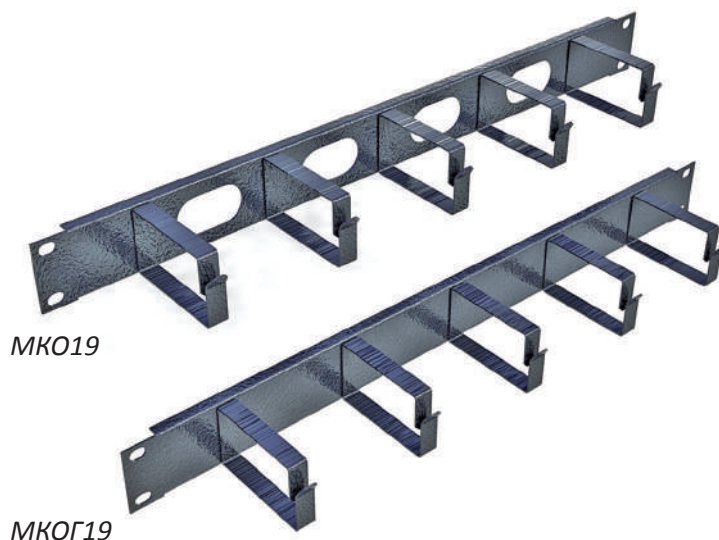

- Модель на 1U
- Для организованной кабельной сети соединительных кабелей
- На одной стороне может быть расположено 5 скоб
- Кабельный организатор применяется при укладке кабеля (горизонтальной) в коммутационных шкафах.

Материал

- Скобы – листовая сталь
- Панель – листовая сталь

Поверхность/Покрытие

- Панель - порошковое покрытие
- Скобы – порошковое покрытие

Размер кольца, мм

- 45x70

Размещение кабеля

- Одностороннее

Цвет

- Покрытие порошковой краской RAL 7035

Способ поставки

- Поставляется в наборе

Модель	Артикул
Кабельный организатор 19" 1U (5 колец металлических 45x70) глухой МКОГ19-1U	МКОГ19-1U
Кабельный организатор 19" 1U (5 колец металлических 45x70) с перфорацией МКО19-1U	МКО19-1U