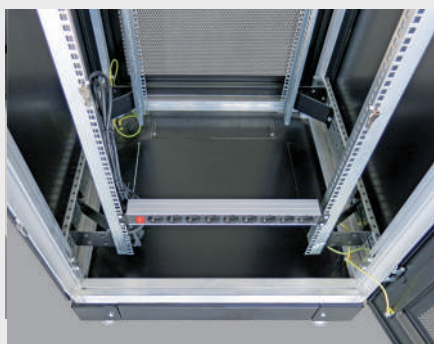

Дно с кабельными вводами