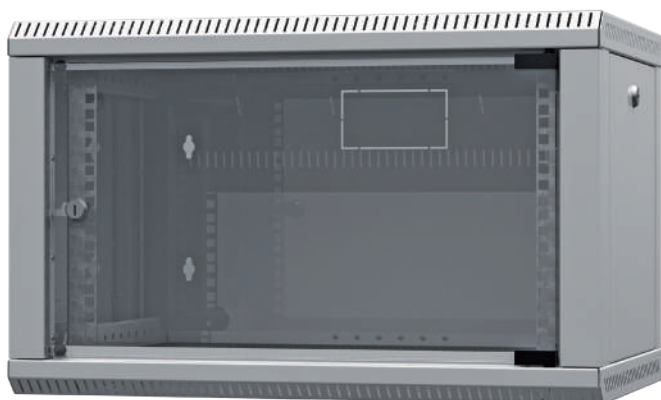

Настенные шкафы 19" EASYCASE

- Перфорированная дверь/дверь с ударо закаленным, ударопрочным стеклом/глухое исполнение двери
- Для небольших сетей и ограниченного пространства
- Угол открывания 180°
- Кабельный ввод осуществляется через крышу, дно и через заднюю стенку
- Предусмотрено место для установки 4-х вентиляторов

Материал

- Цельносварной конструктив из миллиметровой стали

Класс защиты от внешних факторов

- IP20

Поверхность/Покрытие

- Грунтовка, порошковое покрытие

Статистическая нагрузочная способность

- 40 кг

Цвет

- Покрытие порошковой краской RAL 7035, RAL 9005

Способ поставки

- В собранном виде

Комплект поставки

Направляющие 19"	2 шт
Дверь передняя на выбор: ■ металлическая дверь с каленым стеклом 4 мм ■ перфорированная дверь (83% перфорации) ■ глухая дверь	1 шт
Боковая панель с замком	2 шт
Задняя панель	1 шт
Набор заземления	1 к-т
Анкерный болт M8x100 для крепления к стене	4 шт